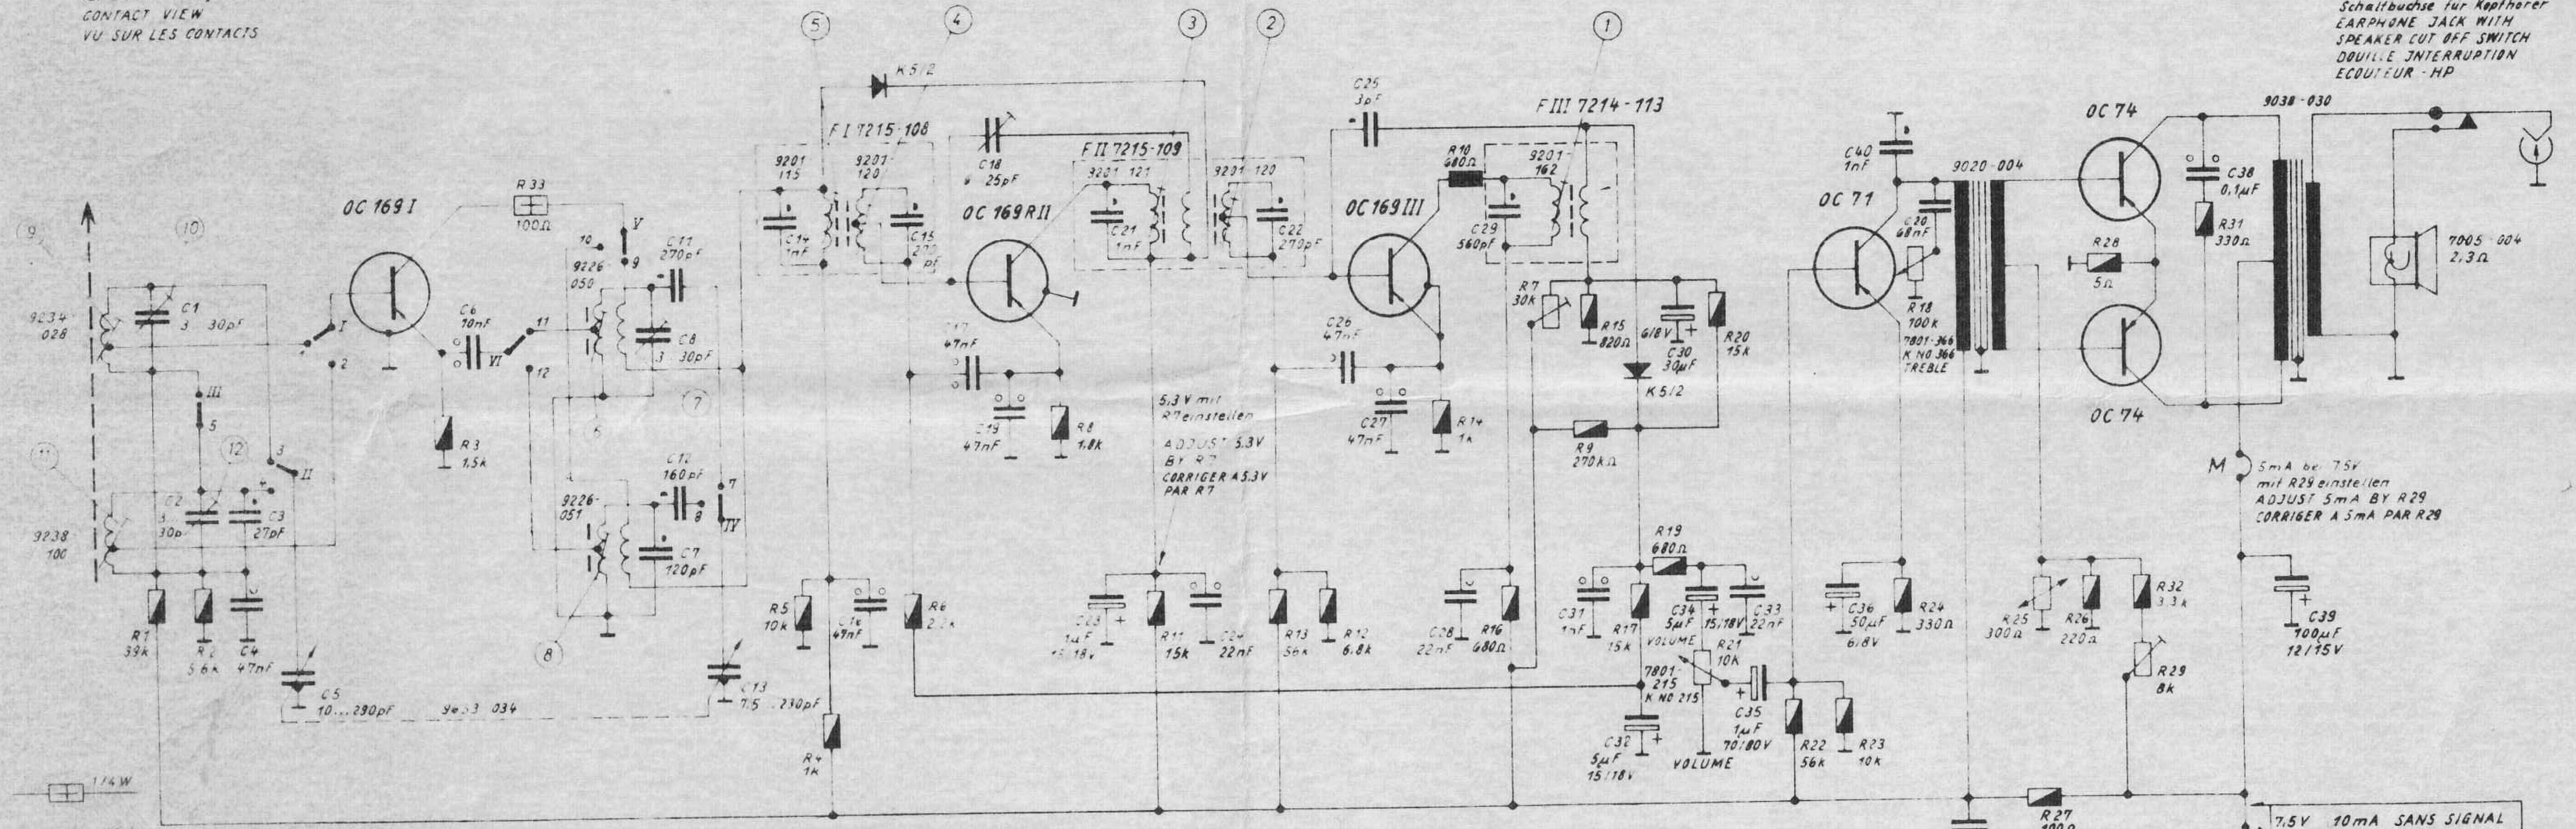

Schaltbuchse für Kopfhörer
EARPHONE JACK WITH
SPEAKER CUT OFF SWITCH
DOUILLE INTERRUPTION
ECOUTEUR - HP

Anderungen vorbehalten

ALTERATIONS RESERVED

MODIFICATIONS RÉSERVÉES

C	2, 1	4, 3	5	6	7, 8	11, 12	13	14	16	15, 17	18, 19	23, 21	24	22	26	25, 27	28	29	31	32	30, 34	35, 33	36, 40	20, 37	38	39										
R	1, 2			3	33			5	4	6		8	11		13	12			14, 10	16	7, 9	15	17	19	21	20, 22	23	24	18	25	27	26	28	29	32	31

Music-Boy Transistor 200